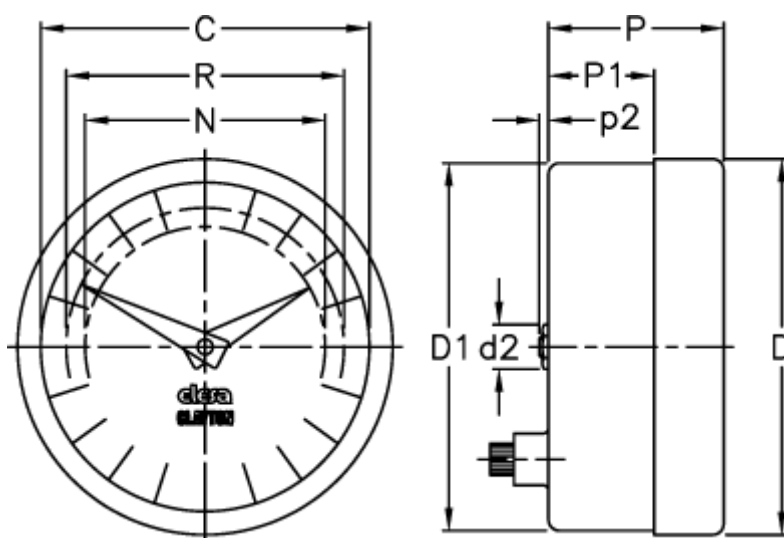

Varenummer: 2307025401
Beskrivelse: E+G Indikator
PA05-0020-D

Mål

C = 102

R = 89

D = 112.7

D1 = 111.0

d2 = 8

N = 76

P = 32

P1 = 18.8

p2 = 1.0